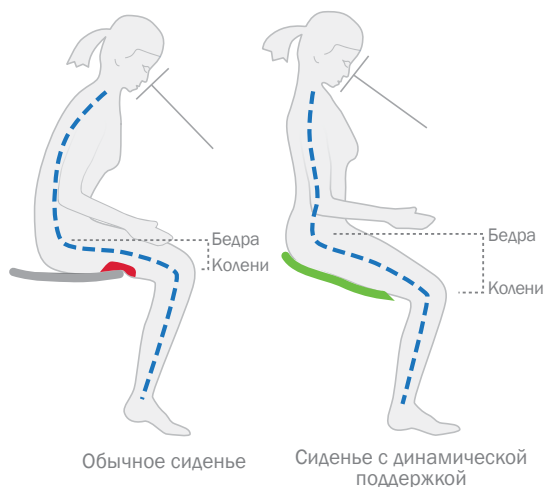

# Стулья, поддерживающие правильную рабочую позу

Стулья A-dec 500 спроектированы таким образом, чтобы повторять очертания вашего тела и адаптироваться к вашим движениям. Приведем в пример сиденье с динамической поддержкой. Все — от подвесной рамы до гибких, принимающих форму тела материалов — служит единой цели: обеспечивать комфорт и поддержку. Легко доступные ручки регулировок дополняют возможность индивидуализации, позволяя вам регулировать параметры стула для поддержания эргономически правильной позы в течение всего дня.

## Здоровая осанка

Наше решение для удовлетворения ваших потребностей в эргономике основывается на изменении вашей манеры сидения, чтобы избежать искривления позвоночника. Такая здоровая поза называется «позой атлета». Когда вы сидите так, что ваши бедра находятся выше колен, а спинка наклонена вперед, ваш позвоночник сохраняет здоровое S-образное положение. Динамическое сиденье позволяет вам наслаждаться комфортом и улучшенной функциональностью.