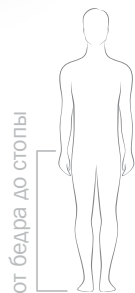

#### Контроль высоты спинки

Клавиша регулировки высоты имеет удобное расположение и обеспечивает быструю регулировку одной рукой.

Стул врача A-dec 521

Стул ассистента A-dec 522

Стул ассистента A-dec 522 с дополнительной подставкой для ног и спинкой

### Дополнительная подставка для ног

Заменяет кольцевую подставку для ног для лучшего распределения веса в нижней части тела, чтобы вы приняли «позу атлета».

Стул врача A-dec 521 с дополнительными поворотно-откидными подлокотниками

### Стул врача A-dec 521 Выберите правильную высоту

Чтобы подобрать правильную высоту стула, измерьте длину тела от бедер до ступней.

Больше 86,36 см — выбирайте цилиндр с большей высотой.  
Меньше 86,36 см — выбирайте короткий цилиндр.